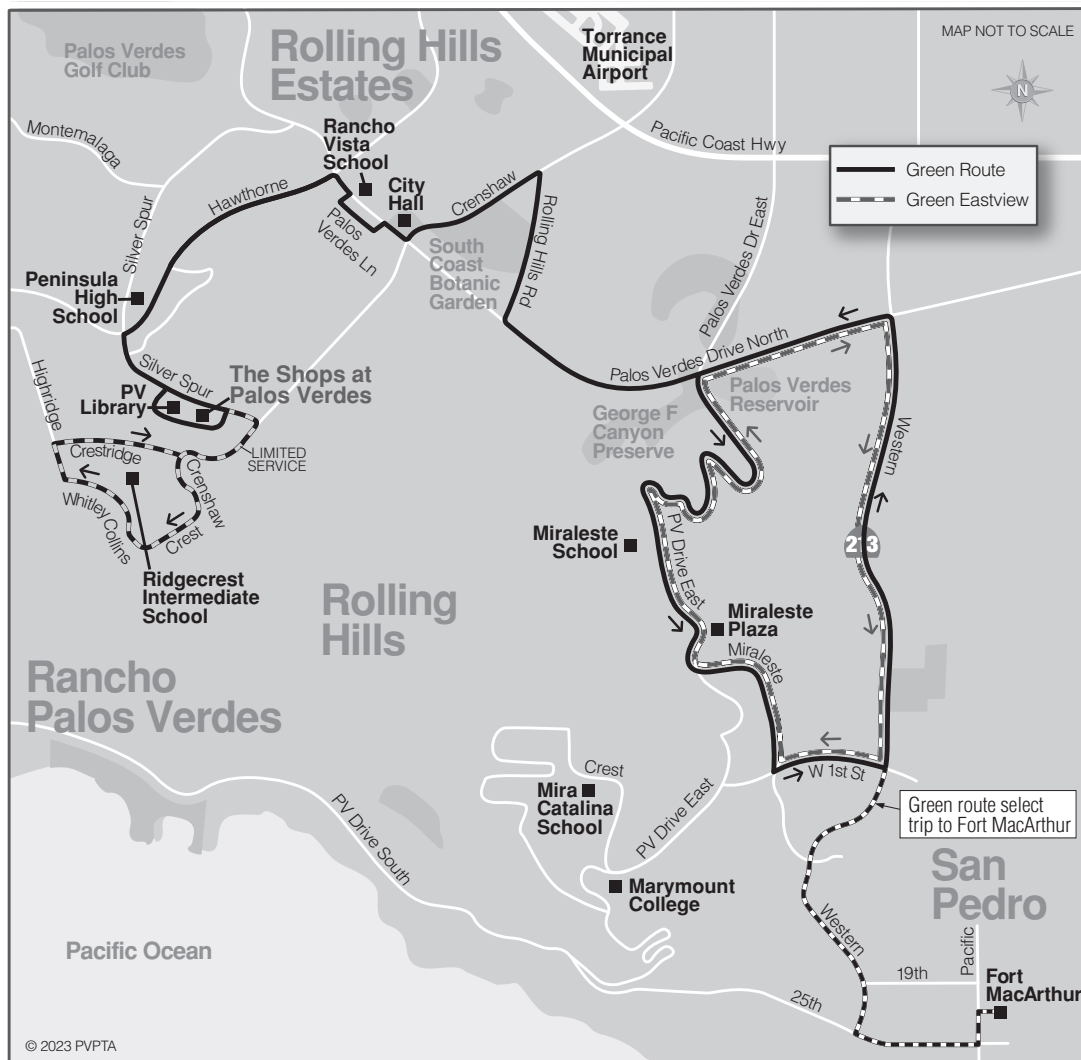

L I N E

GREEN

School Days Only

OUTBOUND SERVICE TO:

P.V. Library
P.V.P. High School
Rancho Vista School
Palos Verdes Dr.

Miraleste School
Miraleste Plaza
Fort MacArthur

Days of Service	Ridgecrest School	Palos Verdes Library	P.V.P.H.S. (short walk)	Rancho Vista School	Rolling Hills/Crenshaw	P.V. Drive N. @ Dapplegray Lane	P.V. Drive E./ Harbor Sight	Miraleste Intermediate	Miraleste Plaza	Fort MacArthur	Western & 25th
M-F	--	--	--	--	--	--	--	--	6:15	--	--
M-F	--	6:05	6:08	6:18	6:23	6:28	6:32	6:40	6:45	--	--
M-F	--	6:55	6:58	7:06	7:13	7:20	7:24	7:30	7:32	--	--
M-F	--	7:30	7:32	7:41	7:45	7:50	7:53	8:02	8:03	--	--
M-F	--	7:30	7:34	7:42	7:45	7:52	7:55	8:03	--	--	--
M-F	--	7:30	7:32	7:41	7:45	7:50	7:53	8:02	8:03	--	--
M-F	8:12	8:16	8:20	8:27	8:34	8:41	8:53	9:01	9:05	--	--
Wed Only	--	--	--	--	--	--	--	--	9:30	--	--
Mon	--	--	--	--	--	--	--	2:11	--	--	--
Tue-Fri	1:35	1:41	1:49	1:53	2:01	2:08	2:12	2:18	2:19	--	--
Mon	2:00	2:05	2:09	2:17	2:25	2:30	2:33	2:41	--	--	--
Tue-Fri	--	--	--	--	--	--	--	3:05	--	--	--
Tue-Fri	--	--	--	--	--	--	--	3:05	3:06	--	--
M-F	--	--	--	--	--	--	--	3:10	3:11	--	--
M-F	3:16	3:21	3:25	3:33	3:41	3:46	3:49	3:57	3:58	--	--
M-F	--	3:40	3:44	3:52	4:00	4:05	4:08	4:16	4:17	4:27	4:34
M-F	4:37	4:42	4:46	4:54	5:02	5:07	5:10	5:18	5:19	--	--
M-F	--	5:05	5:09	5:17	5:25	5:30	5:33	5:41	5:48	--	--

**Buses Operate
Monday through Friday Only.
No Weekend or Holiday Service**
Schedules are adjusted for early outs.
Contact office for schedule.

transit@pvtransit.net

Effective August 23, 2023

GREEN/ GREEN EASTVIEW