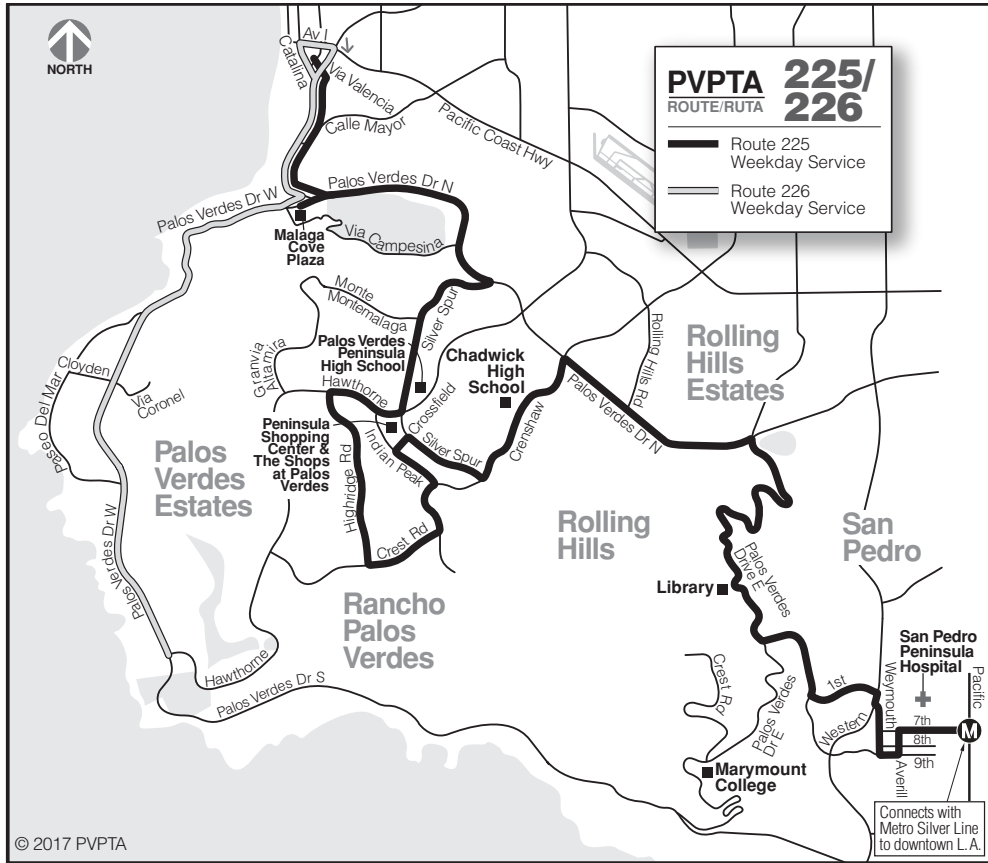

NORTH

Summer 2017

225/ 226

North/South Local Bus
Summer Service

Palos Verdes Peninsula
PVPTA
TRANSIT AUTHORITY

www.palosverdes.com/pvtransit/

LINE

225/226

Monday through Friday

Northbound – Line 225

Averill & 8th	1st & Western	Miraleste Intermediate School	P.V. Drive North & Crenshaw	Silver Spur & Crossfield	Silver Spur & Hawthorne	Palos Verdes & Via Valencia
6:05	6:08	6:15	6:22	6:27	6:37	6:51
6:45	6:50	6:57	7:13	7:18	7:32	7:46
7:40	7:45	7:52	8:03	8:09	8:23	8:37
8:35	8:40	8:47	8:56	9:02	9:13	9:27
9:35	9:40	9:47	9:56	10:02	10:13	10:27
10:35	10:40	10:47	10:56	11:02	11:13	11:27
11:35	11:40	11:47	11:56	12:02	12:13	12:27
12:35	12:40	12:47	12:56	1:02	1:13	1:27
1:35	1:40	1:47	1:56	2:02	2:13	2:27
5:00	5:05	5:12	5:21	5:27	5:38	--

Southbound – Line 226

Palos Verdes & Via Valencia	Malaga Cove Plaza	Palos Verdes Intermediate School	P.V. Drive West & Hawthorne
6:51	6:56	7:01	7:05
7:46	7:51	7:54	8:00
8:37	8:42	8:46	8:51
--	--	--	--
--	--	--	--
--	--	--	--
--	--	--	--
--	--	--	--
--	--	--	--
--	--	--	--
--	--	--	--

Southbound – Line 225

Palos Verdes & Via Valencia	Hawthorne & Silver Spur	Crossfield & Silver Spur	P.V. Drive North & Crenshaw	Miraleste Intermediate School	Western & 1st	Averill & 8th
8:35	8:49	9:00	9:07	9:15	9:23	9:25
9:35	9:49	10:00	10:07	10:15	10:23	10:25
10:35	10:49	11:00	11:07	11:15	11:23	11:25
11:35	11:49	12:00	12:07	12:15	12:23	12:25
12:35	12:49	1:00	1:07	1:15	1:23	1:25
1:35	1:49	2:00	2:07	2:15	2:23	2:25
2:35	2:49	3:00	3:07	3:15	3:23	3:25
4:01	4:16	4:28	4:35	4:43	4:51	4:53
4:46	5:01	5:13	5:20	5:28	5:36	5:38
5:41	5:55	6:06	6:11	6:19	6:27	6:29
6:26	6:40	6:51	6:56	7:04	7:12	7:14